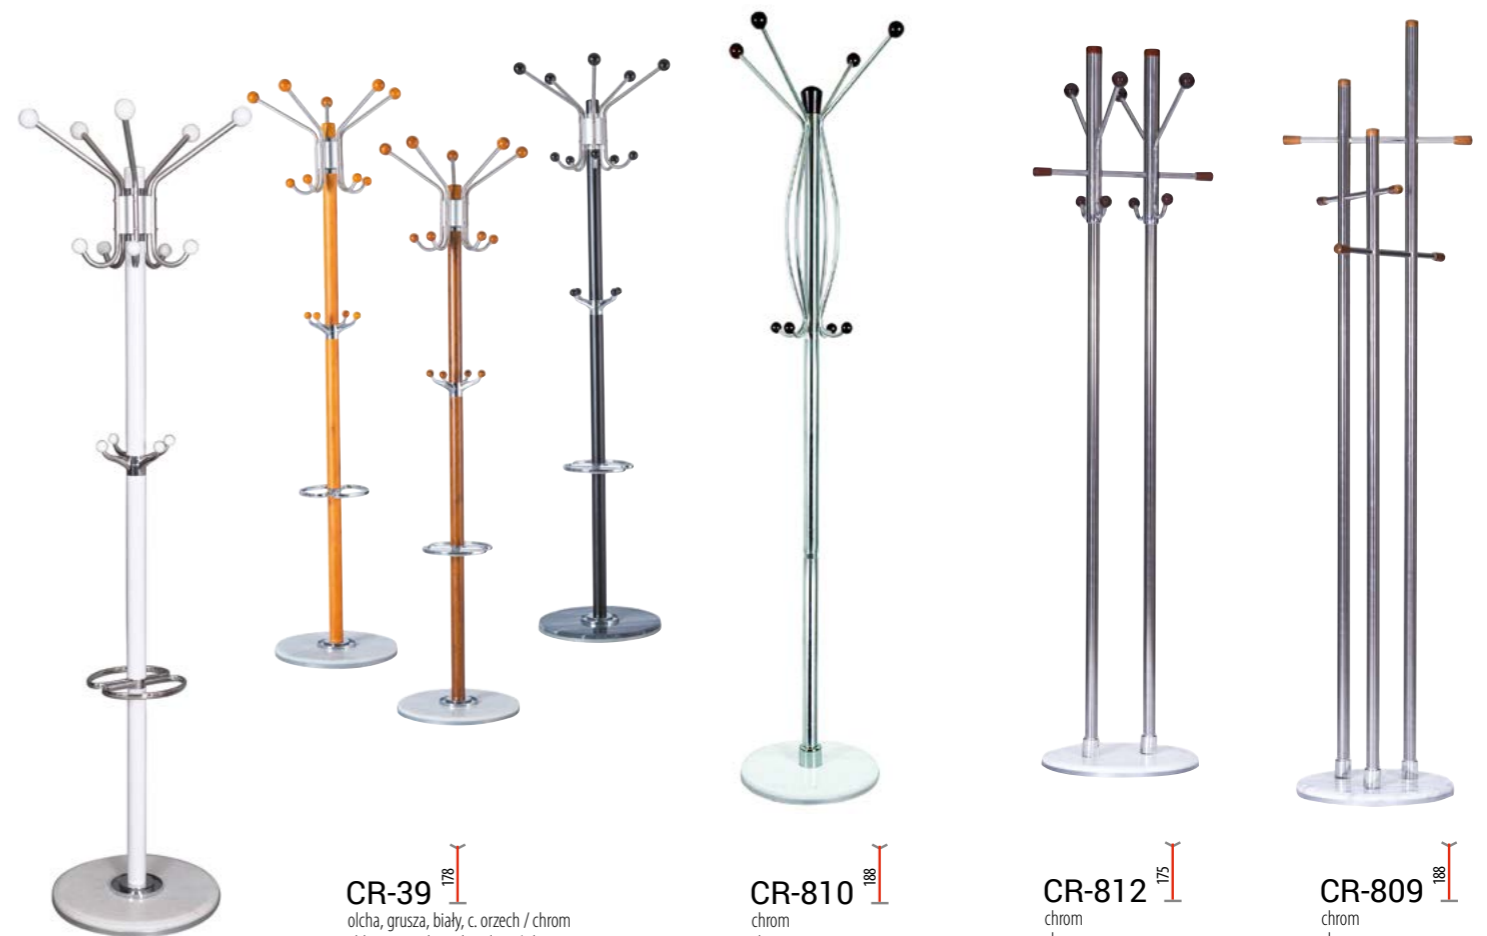

CR-29 186
olcha, mahoni, grusza, c. orzech / chrom
alder, mahogany, pear, d. walnut / chrome
ольха, махагони, груша, т. орех / хром

CR-39 178
olcha, grusza, biały, c. orzech / chrom
alder, pear, white, d. walnut / chrome
ольха, груша, белый, т. орех / хром

CR-810 188
chrom
chrome
хром

CR-812 175
chrom
chrome
хром

CR-809 188
chrom
chrome
хром