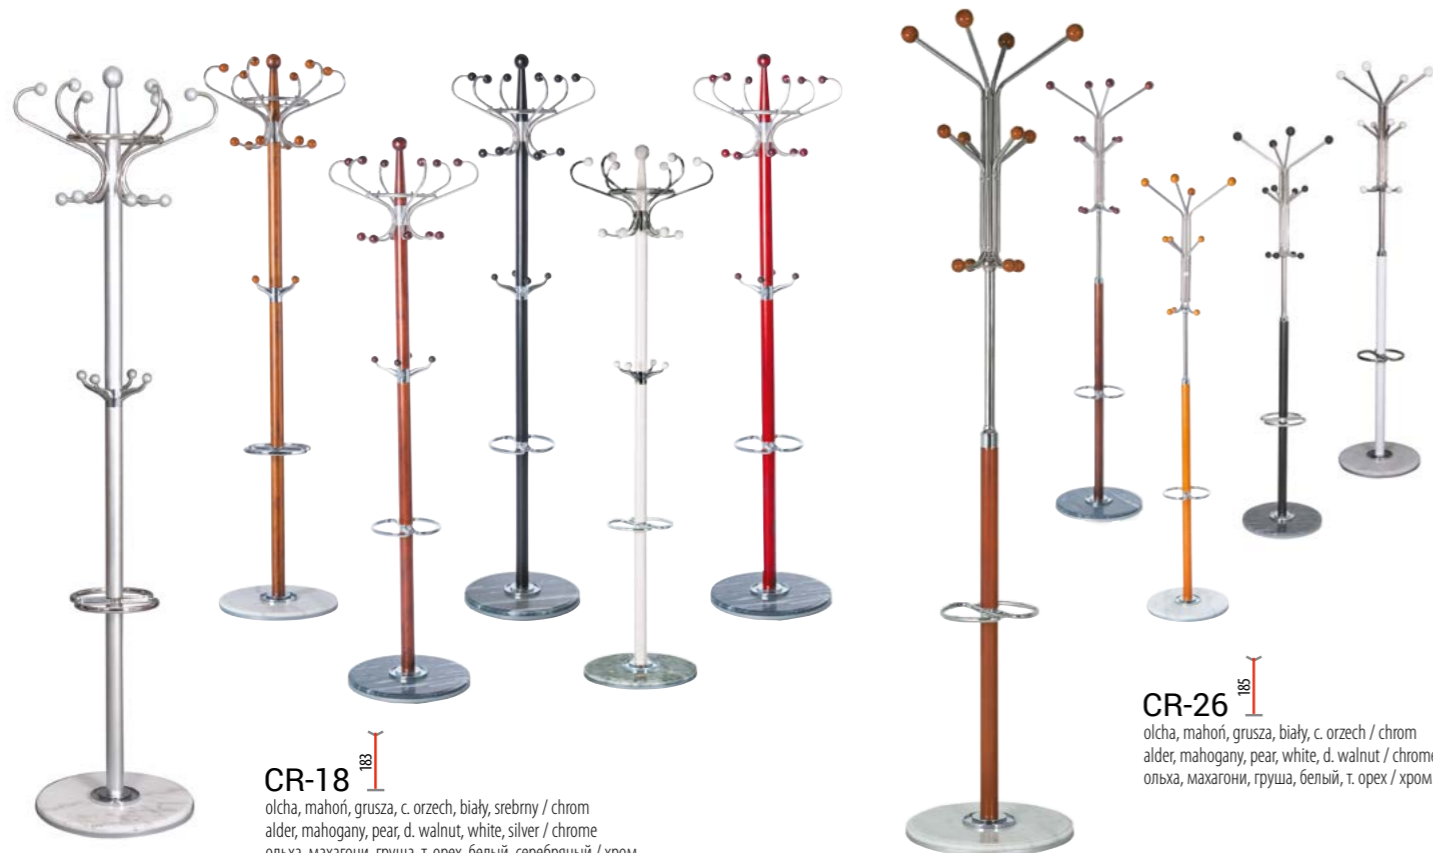

Geo 173
chrom / mix kolor
chrome / mix color
хром / mix color

Zen 176
biały, czarny
white, black
белый, черный

Gent 180
biały, czarny
white, black
белый, черный

Hudson 183
biały / buk
white / beech
белый / бук

CR-18 183
olcha, mahoni, grusza, c. orzech, biały, srebrny / chrom
alder, mahogany, pear, d. walnut, white, silver / chrome
ольха, махагони, груша, т. орех, белый, серебряный / хром

CR-26 185
olcha, mahoni, grusza, biały, c. orzech / chrom
alder, mahogany, pear, white, d. walnut / chrome
ольха, махагони, груша, белый, т. орех / хром